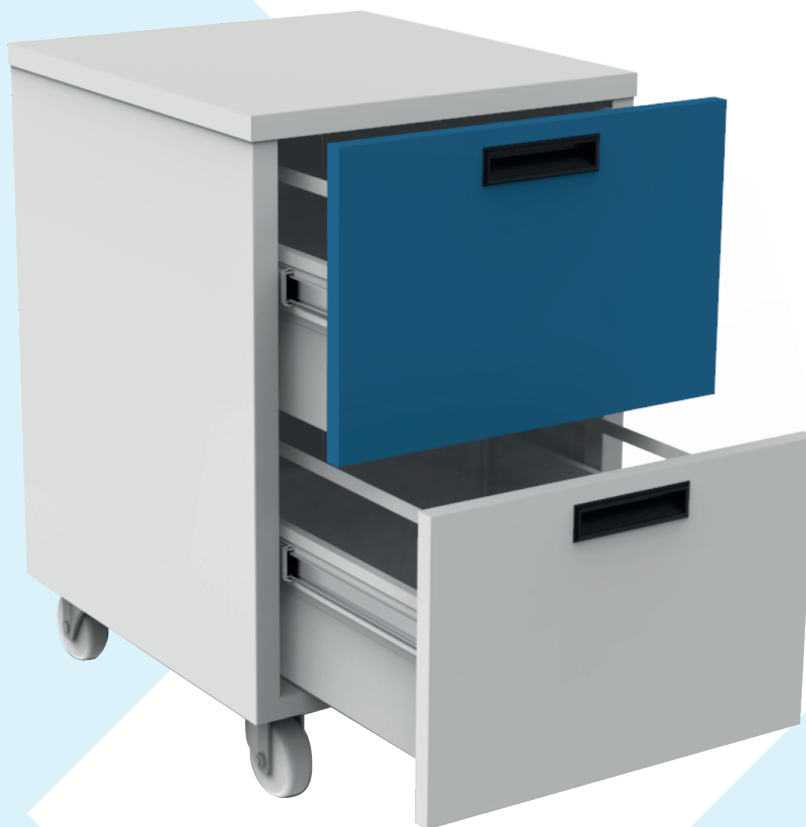

GABINETES BAJOS MÓVILES

MBA-60
ARCHIVERO

CAJONES

ARCHIVEROS: 29.7CM
RUEDAS: 10CM

DIMENSIONES

ANCHO: 60CM
ALTURA: 71CM
FONDO: 54CM

MATERIALES

LÁMINA DE ACERO AL CARBÓN CAL. 20
LÁMINA DE ACERO GALVANIZADA CAL. 20 (OPCIONAL)
PINTURA EPOXY-POLIESTER

ACABADOS

PINTURA EN POLVO DE RESINA EPÓXICA Y
POLYESTER, APLICACIÓN ELECTROSTÁ Y
HORNEADA