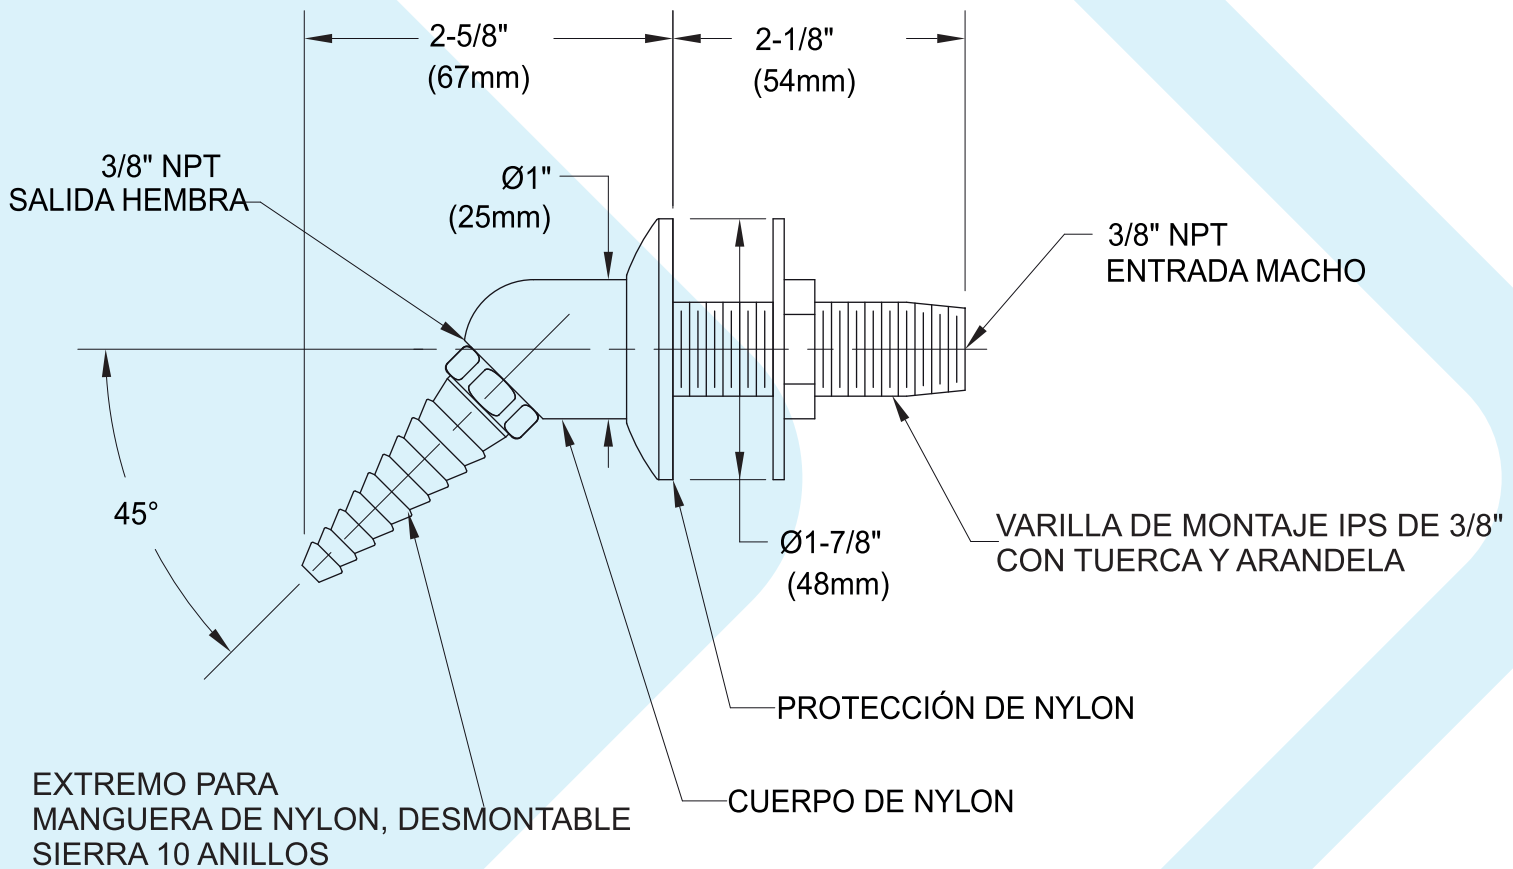

ACCESORIOS DE CAMPANA EXTRACTORA L021WSA

BRIDA MONTADA EN PANEL CON EXTREMO RECTO DE MANGUERA DE DIEZ DIENTES

Características

Brida montada en panel de nylon moldeado con extremo de manguera dentada de ángulo de nylon diez. Los colores disponibles son negro, azul, marrón, verde, naranja, blanco y amarillo. Equipado con vástago de montaje de latón, contratuerca y arandela. Entrada macho NPT de 3/8.

L021WSA

Las medidas pueden variar $\pm 1/4$ ".

NOTAS

- ACABADO CODIFICADO POR COLOR POR SERVICIO
- ÍNDICE COLOR COMO ESTÁNDAR.