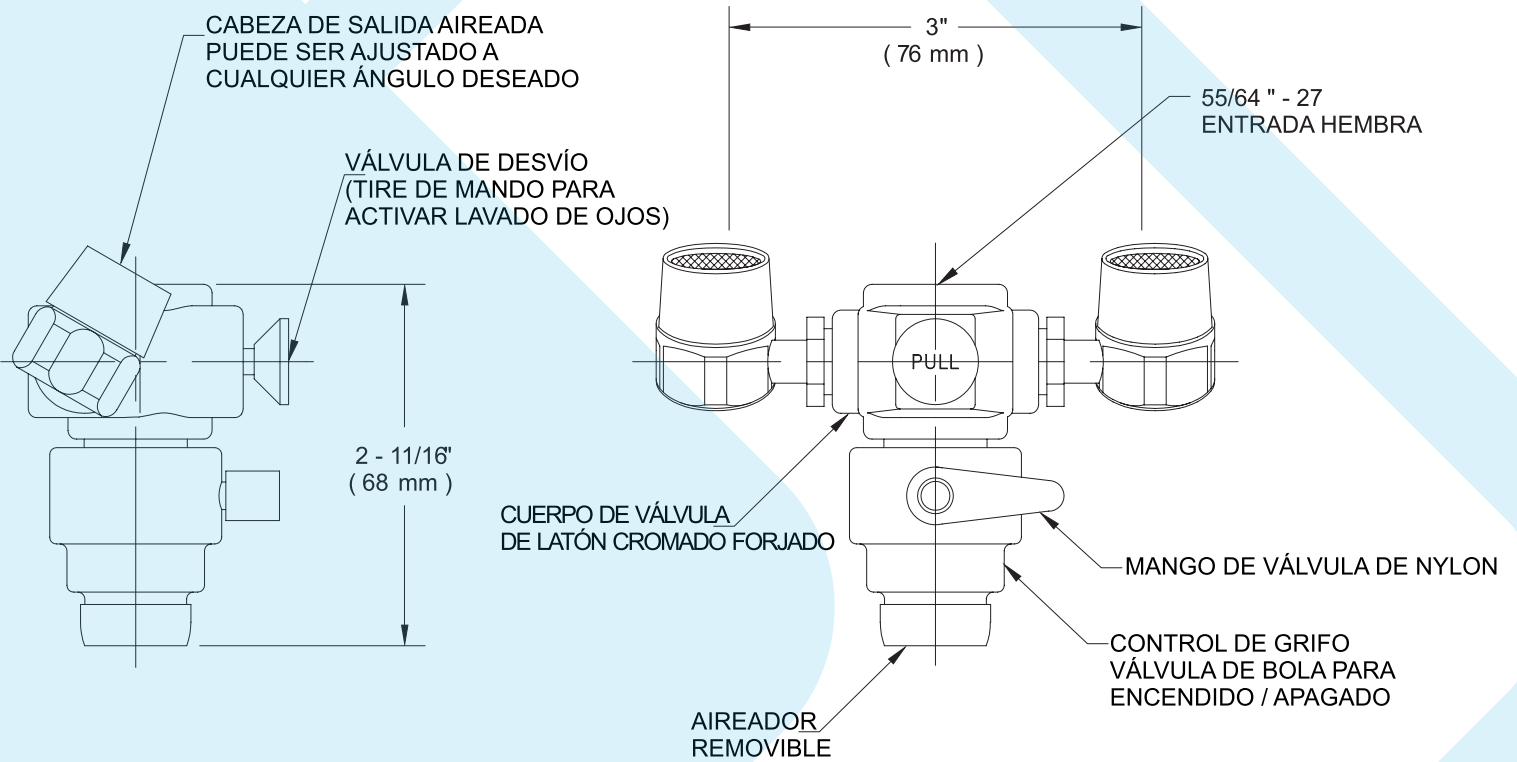

EW 200

15/16" - 27 ADAPTADOR

13/16" - 27 ADAPTADOR

3/8" IPS ADAPTADOR

do a la mejora continua del producto,
ormación contenida en este documento
sujeto a cambios sin previo aviso.
s las dimensiones son de $\pm 1/4$ " (6 mm).

NOTAS

1. Use agua fría o caliente solo con lavado de ojos montado en el grifo.
2. Esta unidad está diseñada como un suplemento, pero no un reemplazo para ello equipo de lavado de ojos con plomo dedicado.