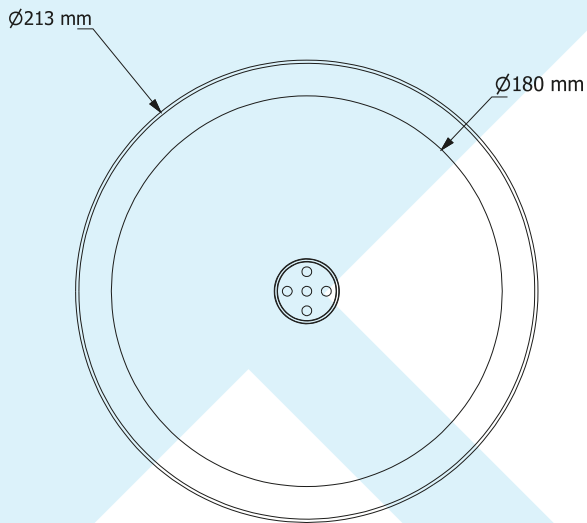

LLAVES Y VÁLVULAS

ESC-INOX

ESCUDILLA CÓNICA DE ACERO INOXIDABLE

- Tarja cónica en acero inoxidable
- Fabricado en acero inoxidable calibre 20 tipo 304
- 14.8 cm de altura
- Ancho 21.3 cm