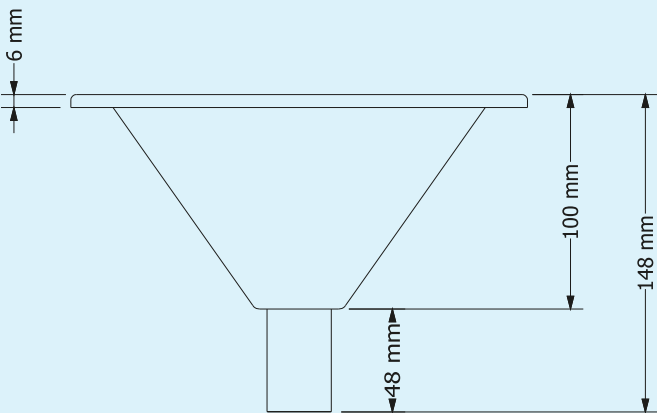

LLAVES Y VÁLVULAS

ESC-INOX

ESCUDILLA CÓNICA DE ACERO INOXIDABLE

- Tarja cónica en acero inoxidable
- Fabricado en acero inoxidable calibre 20 tipo 304
- 14.8 cm de altura
- Ancho 21.3 cm